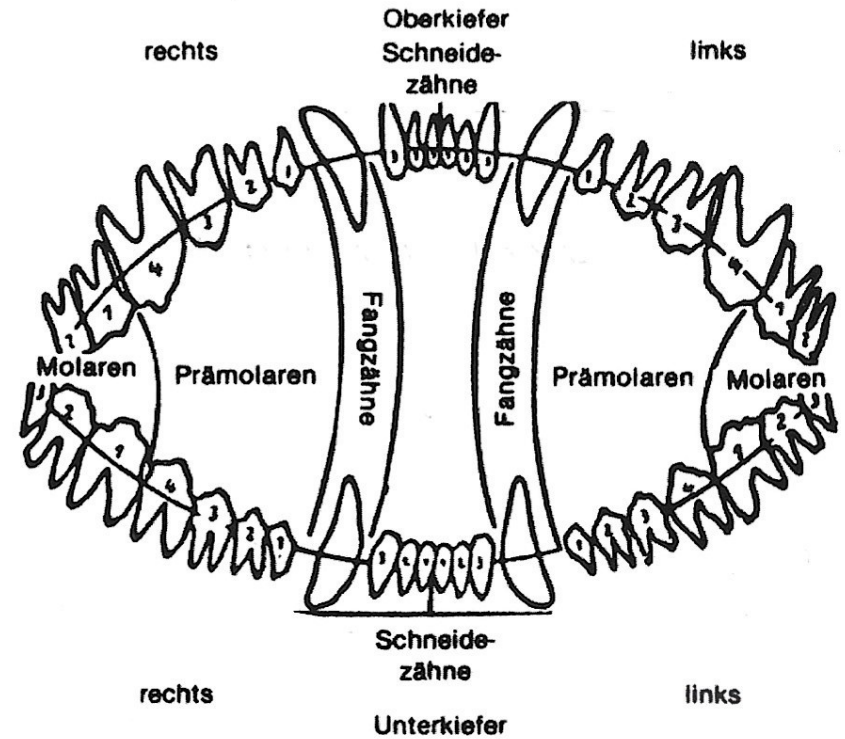

Zuchtauglichkeit

Widerristhöhe: 59 Länge: 68

Brusttiefe: 33 Brustumfang: 72

Gebäude: quadratisch, lang, kurz, leicht, schwer,
windig, normal.

Kopf:
Basis: gut ausgeprägt Fang: gerade

Auge: gut angesetzt Ohr: gut angesetzt

Winkelung: s.g.

Gänge: frei

Haarkleid: Stachhaar

Geschlechtsgepräge: normal

Wesen: freundlich

Gesamterscheinung: vorzüglich

Gebißkarte

(Fehlende Zähne streichen!)

Beurteilung des Gebisses:

schwach, normal, kräftig

Scherengebiss, Zangengebiss, Vorderbeißer,
Überbeißer (Unterbiß), Staupegebiss, Spaltgebiss
Zahnsteinbelag, kariöses Gebiss,
unregelmäßiger Sitz der Schneidezähne.